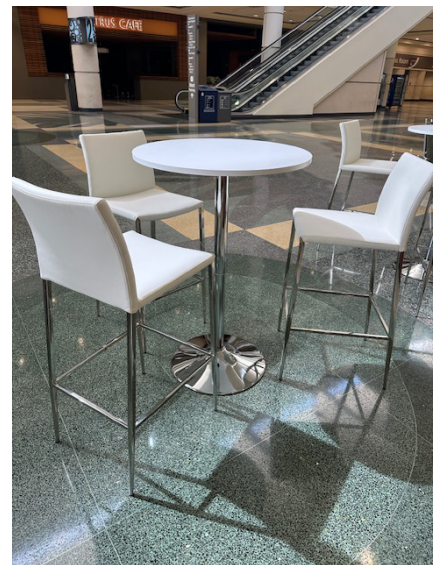

GUN METAL Bar Stool | Dark Grey
17"L x 17"D x 30"H, 10 lbs

HAYWARD Bar Stool | White / Natural
20"L x 18"D x 29.5"H

Bar Stools

23" Dia. Tall Bar Table
Glass / Chrome
23.75"Dia x 41.75"H, 27 lbs

30" Dia. LENUX Table
White / Chrome Cage Base
30"Dia x 42"H

30" Dia. Tall Bar Table
White / Chrome Fluted Base
30"Dia x 26-41"H, 50 lbs

30" Dia. Tall Bar Table
Black / Chrome Fluted Base
30"Dia x 26-41"H, 50 lbs

30" Dia. Tall Bar Table
Black / Black
30"Dia x 42"H, 57 lbs

Tall Bar Table
White / Chrome
30" - 30"Dia x 42"H, 54 lbs
36" - 36"Dia x 42"H, 64 lbs

30" Dia. Tall Bar Table
Black / Chrome
30"Dia x 42"H, 54 lbs

Tall Bar Tables

Reception Counter | White
47.75"L x 19.5"D x 42.75"H, 95 lbs