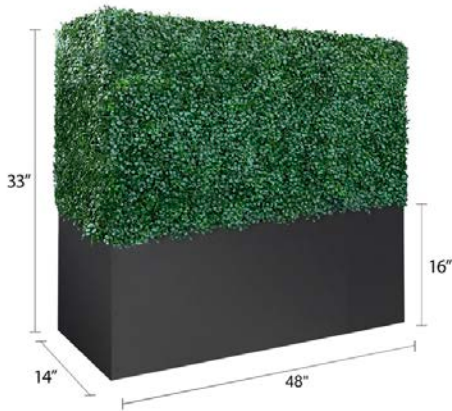

Office

8' Artificial Foliage Backdrop Wall
8'L x 24"D x 8'H

16' Artificial Foliage Backdrop Wall
16'L x 24"D x 8'H

33''H Box Hedge Wall
48"L x 14"D x 33"H

79''H Box Hedge Wall
38"L x 14"D x 79"H

Stanchion Pole
Chrome
12"L x 37"H