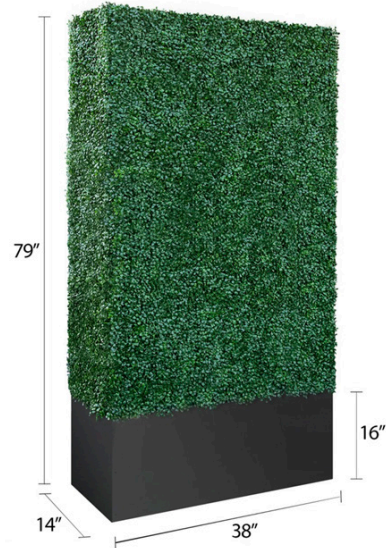

Office

8' Artificial Foliage Backdrop Wall
8'L x 24"D x 8'H

16' Artificial Foliage Backdrop Wall
16'L x 24"D x 8'H

33''H Box Hedge Wall
48"L x 14"D x 33"H

79''H Box Hedge Wall
38"L x 14"D x 79"H

Stanchion Pole
Chrome
12"L x 37"H